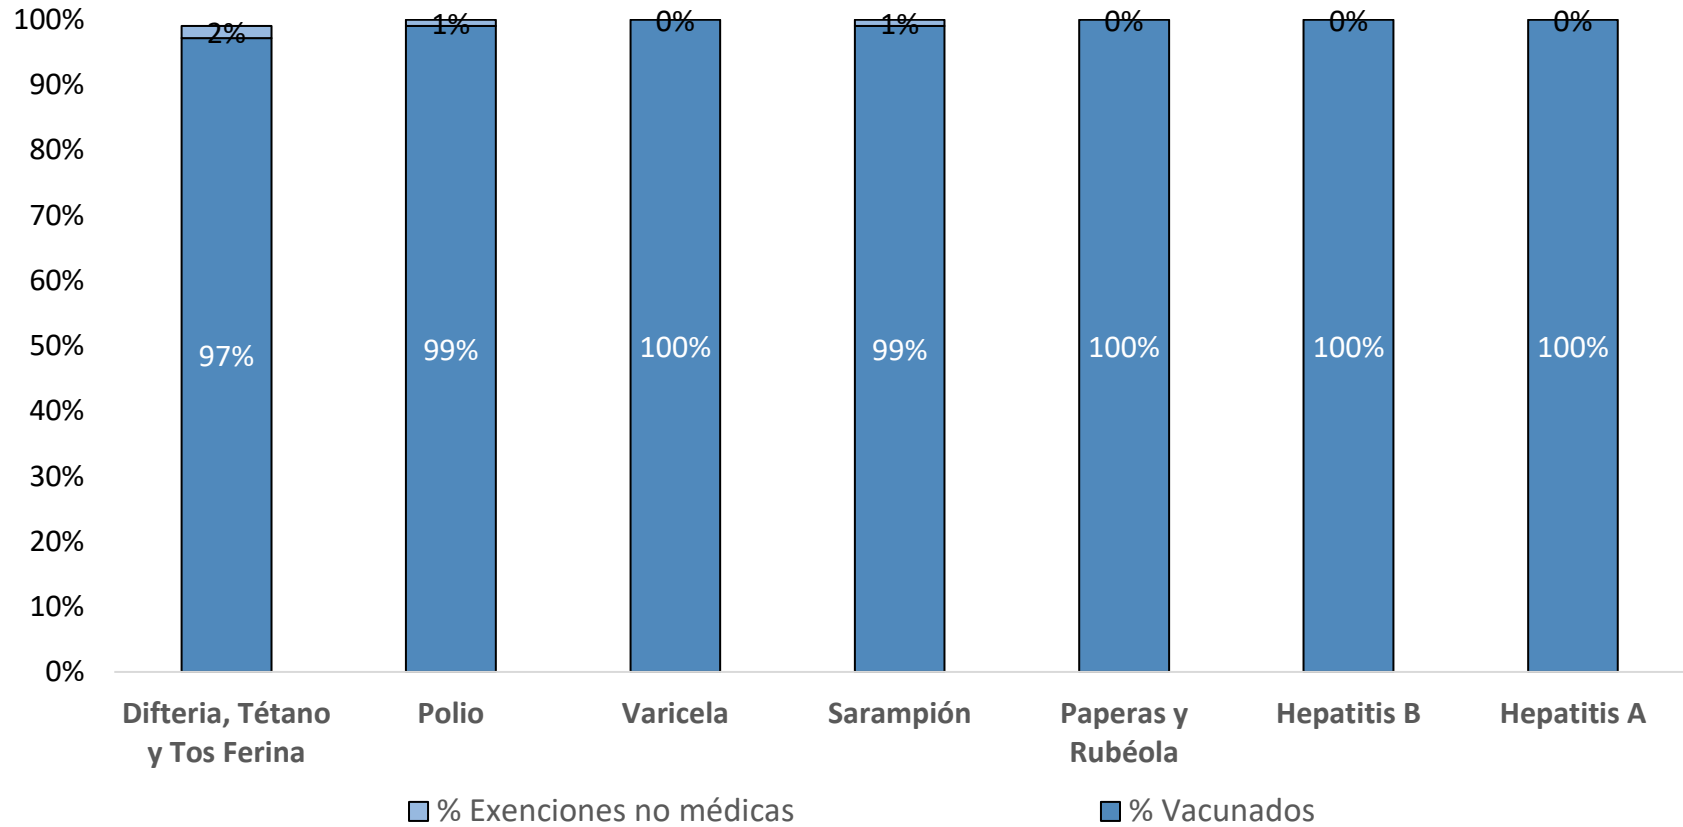

¿Cuántos niños en Willamette Leadership Academy-Middle están vacunados?: Marzo 2023*

Número de niños en la escuela**:
107
 Porcentaje de niños sin inmunizaciones o exenciones :
0%
 Porcentaje de niños con una exención médica para una o más vacunas: **0%**

* No todas las vacunas son necesarias para todos los grados. Estos números no totalizan el 100% si algunos niños tienen exenciones médicas, o están incompletas, o si están en proceso de vacunación pero no necesitan una exención porque están dentro del horario.
 **Hay también 0 niños matriculados a los que no se les exige que reporten vacunas debido a que sus registros están siendo seguidos por otro sitio, o asisten menos de 5 días al año.