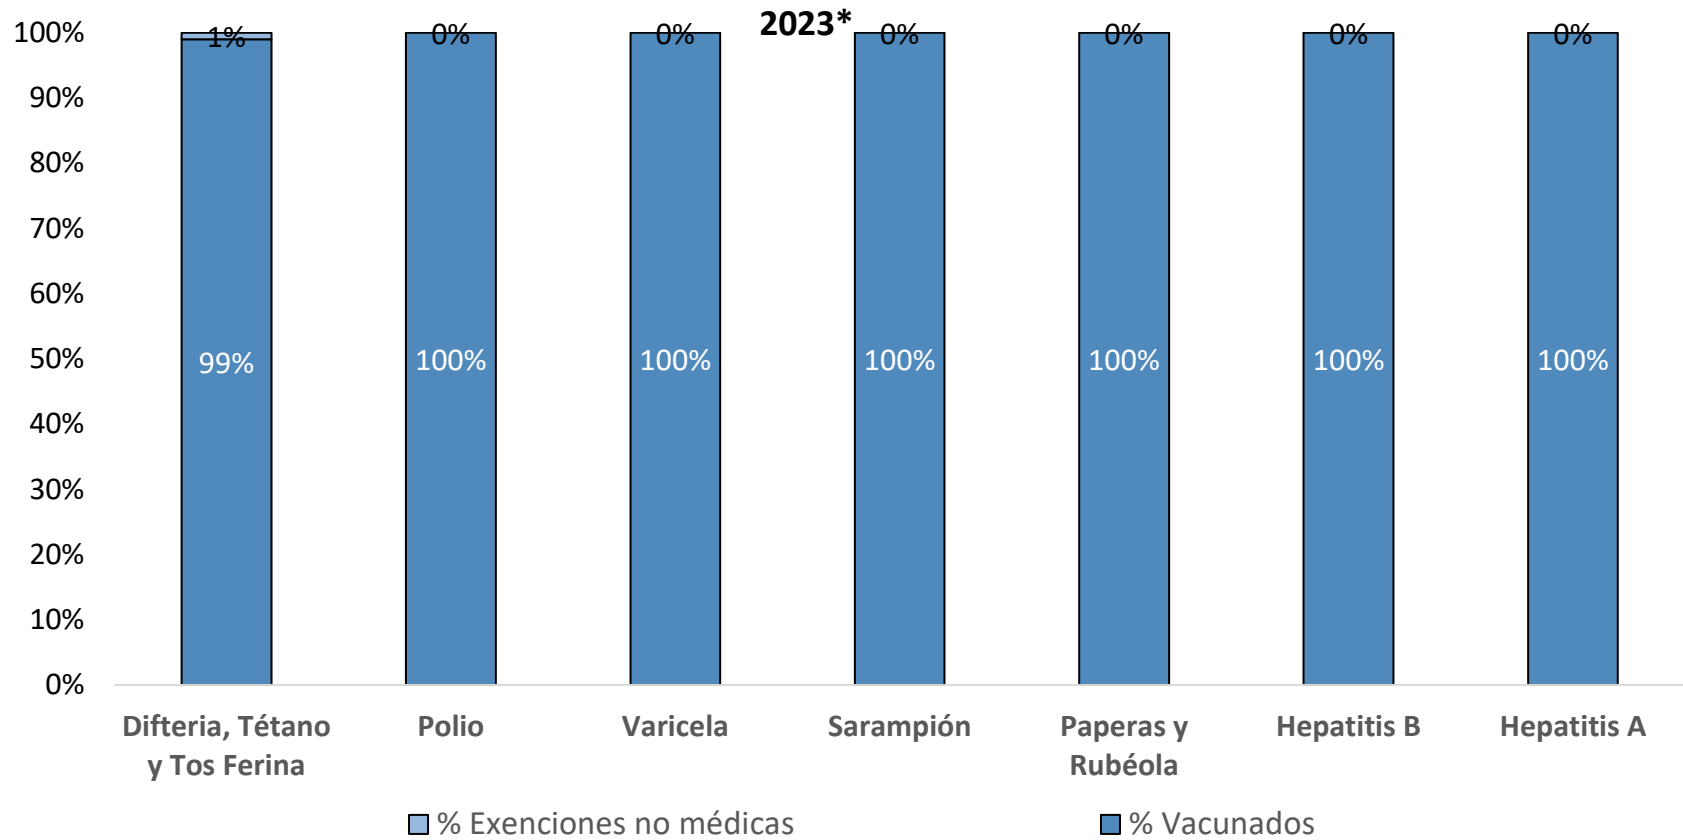

¿Cuántos niños en Willamette Leadership Academy-High School están vacunados?: Marzo

Número de niños en la escuela**:
100
 Porcentaje de niños sin inmunizaciones o exenciones :
0%
 Porcentaje de niños con una exención médica para una o más vacunas: **0%**

* No todas las vacunas son necesarias para todos los grados. Estos números no totalizan el 100% si algunos niños tienen exenciones médicas, o están incompletas, o si están en proceso de vacunación pero no necesitan una exención porque están dentro del horario.
 **Hay también 0 niños matriculados a los que no se les exige que reporten vacunas debido a que sus registros están siendo seguidos por otro sitio, o asisten menos de 5 días al año.