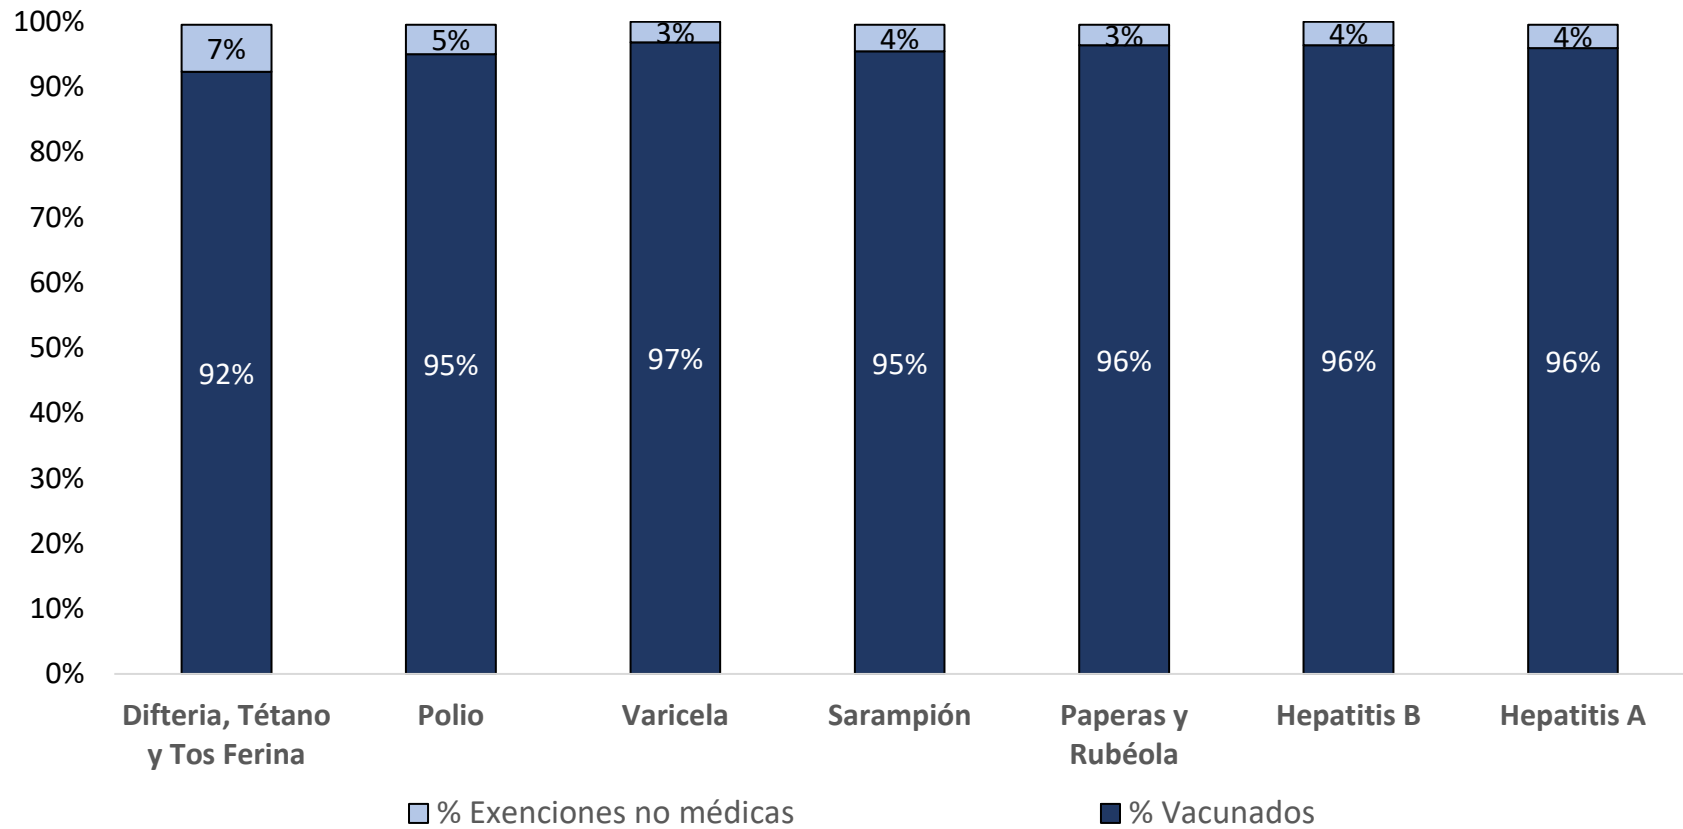

¿Cuántos estudiantes en Willamette Leadership Academy están vacunados? Marzo 2024*

Número de niños en la escuela**:
222
 Porcentaje de niños sin inmunizaciones o exenciones :
0%
 Porcentaje de niños con una exención médica para una o más vacunas: **0%**

* No todas las vacunas son necesarias para todos los grados. Estos números no totalizan el 100% si algunos niños tienen exenciones médicas, o están incompletas, o si están en proceso de vacunación pero no necesitan una exención porque están dentro del horario.
 **Hay también 0 niños matriculados a los que no se les exige que reporten vacunas debido a que sus registros están siendo seguidos por otro sitio, o asisten menos de 5 días al año.