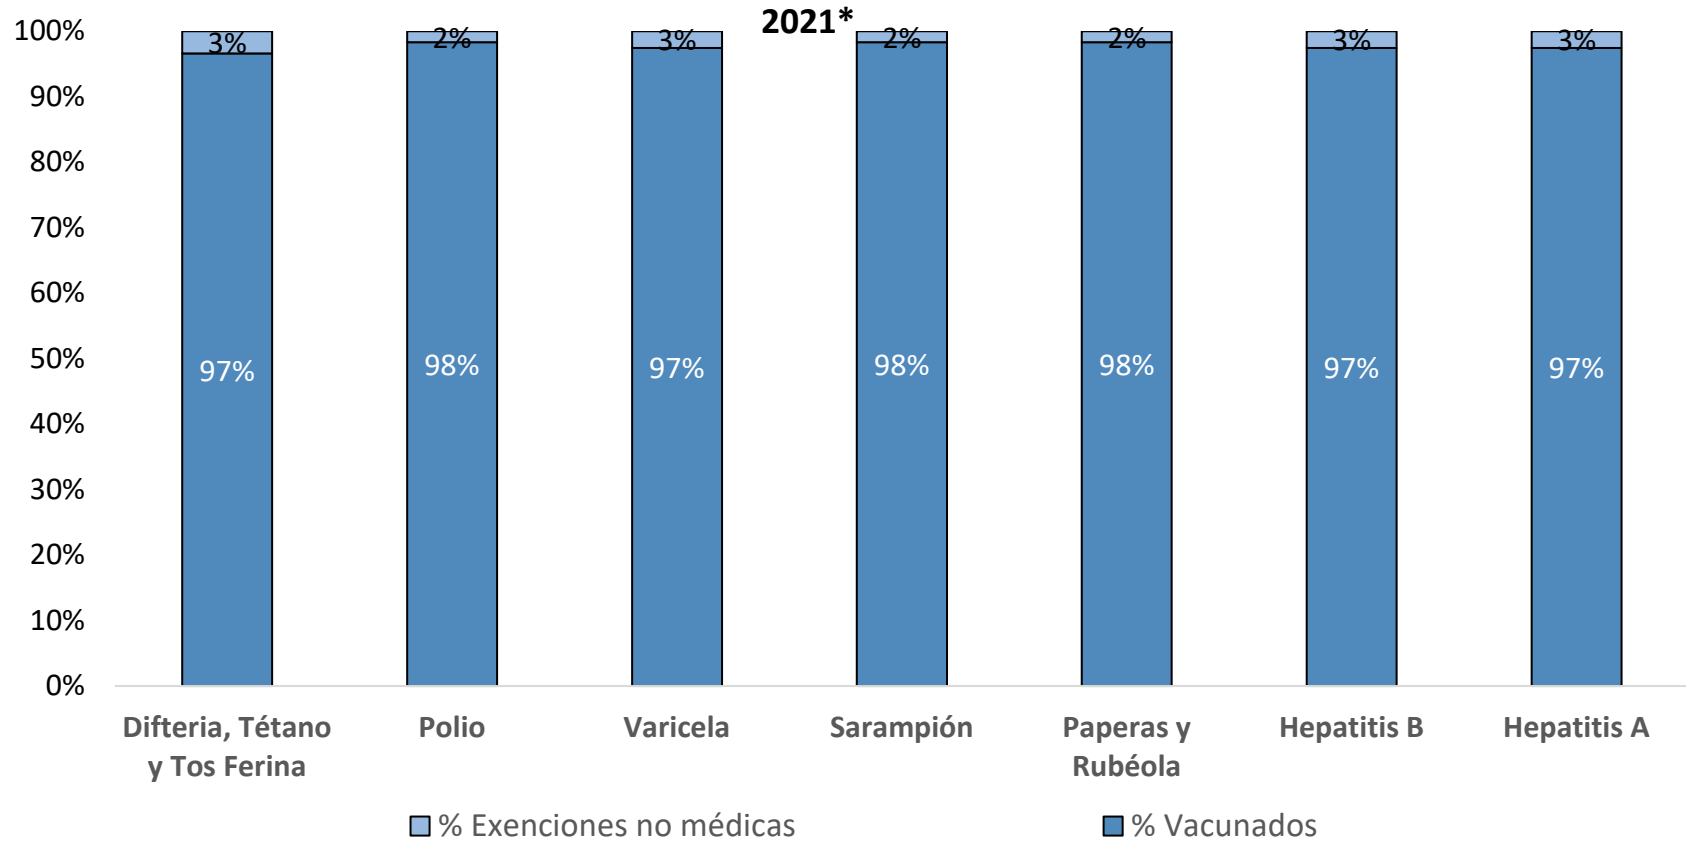

¿Cuántos niños en Willamette Leadership Academy-High School están vacunados?: Marzo

Número de niños en la escuela**: **118**
 Porcentaje de niños sin inmunizaciones o exenciones : **0%**
 Porcentaje de niños con una exención médica para una o más vacunas: **0%**

* No todas las vacunas son necesarias para todos los grados. Estos números no totalizan el 100% si algunos niños tienen exenciones médicas, o están incompletas, o si están en proceso de vacunación pero no necesitan una exención porque están dentro del horario.
 **Hay también 0 niños matriculados a los que no se les exige que reporten vacunas debido a que sus registros están siendo seguidos por otro sitio, o asisten menos de 5 días al año.