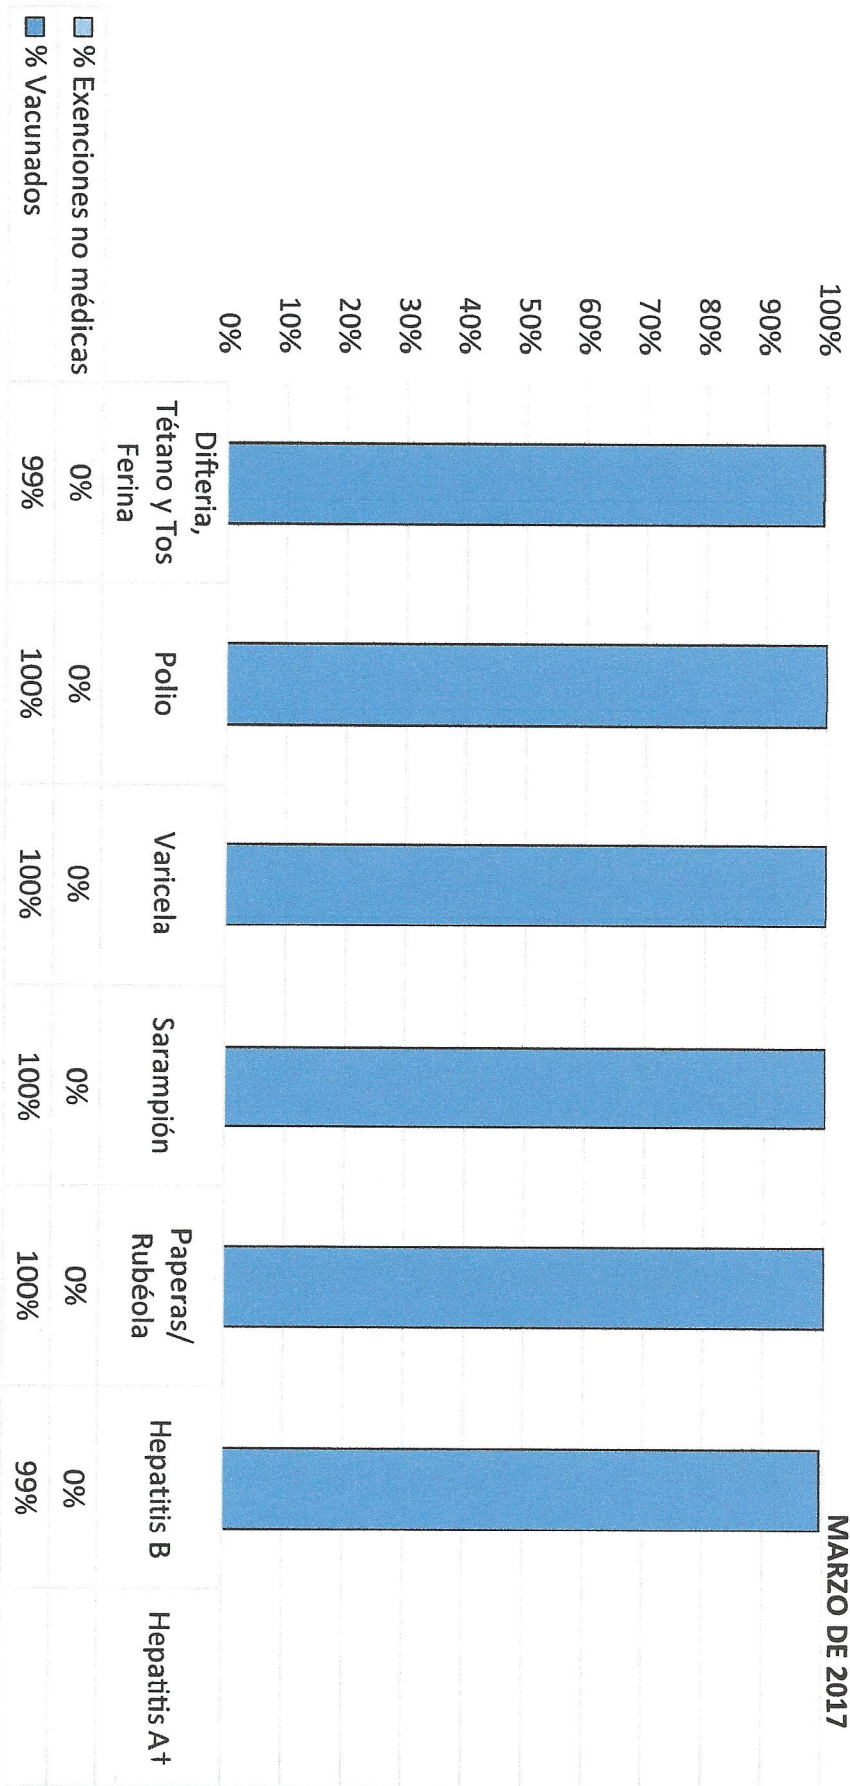

## ¿Cuántos niños en Willamette Leadership Academy-High School están vacunados?\*

MARZO DE 2017

Número de niños en la escuela\*\*: 164

Porcentaje de niños sin inmunizaciones o exenciones : 0%

Porcentaje de niños con una exención médica para una o más vacunas: 1%

\* No todas las vacunas son necesarias para todos los grados. Estos números no totalizan el 100% si algunos niños tienen exenciones médicas, o están incompletas, o si están en proceso de vacunación pero no necesitan una exención porque están dentro del horario.